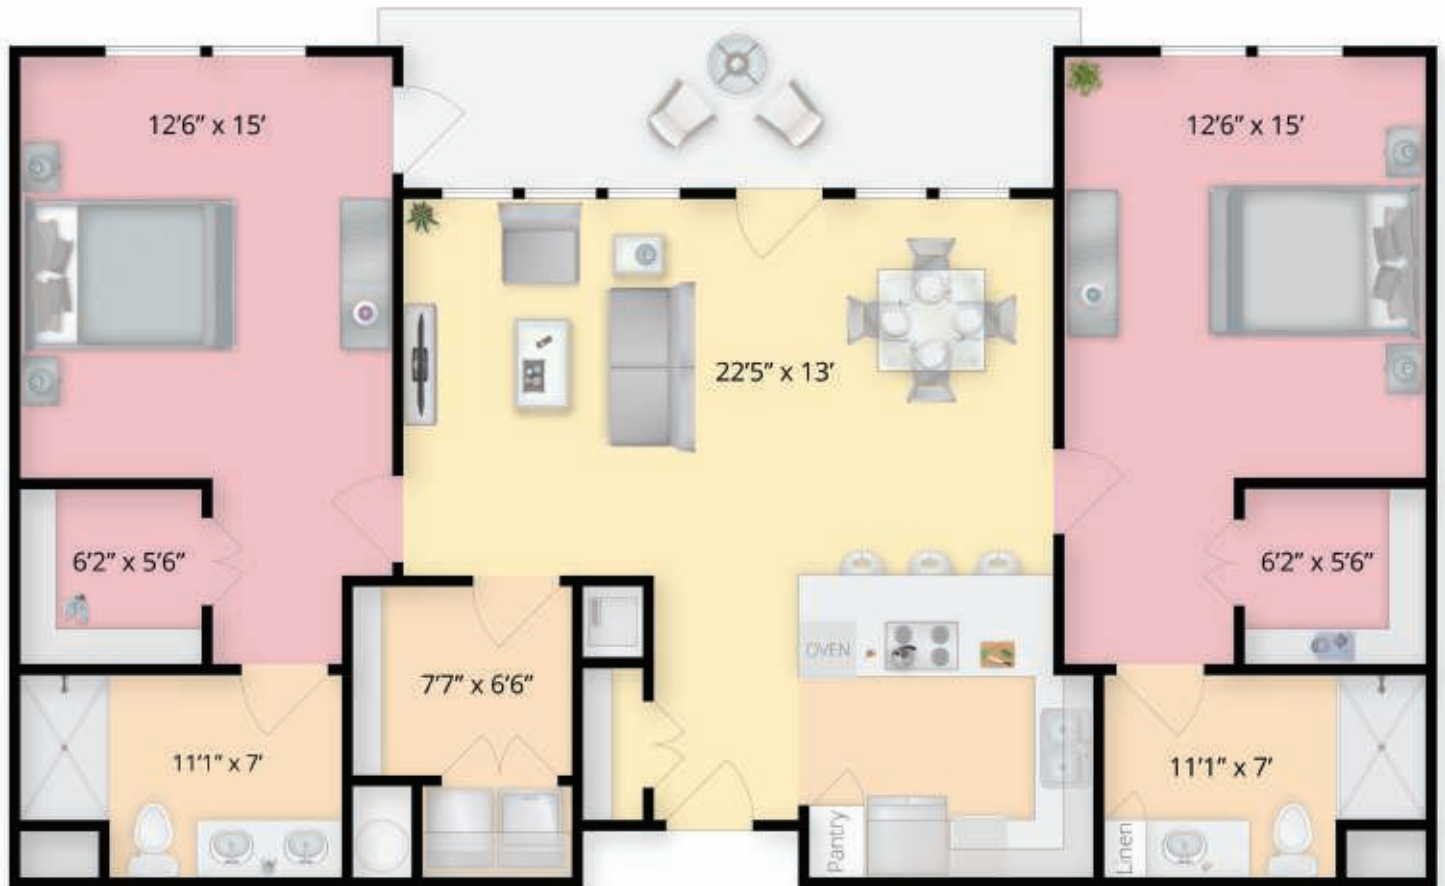

The Pamlico

1280 Sq. Ft
2 Bedroom
2 Bathroom

The Pamlico